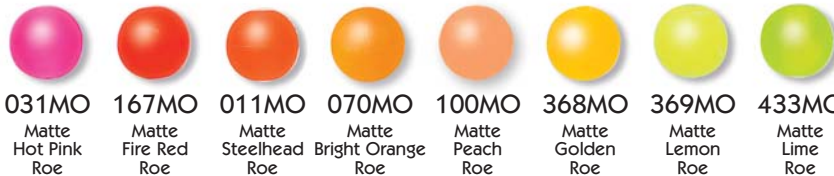

## Shapes Available:

### Smooth Finish

031 Hot Pink Roe    167 Fire Red Roe    011 Steelhead Roe    368 Golden Roe    230 Chartreuse    433 Lime Roe

### Smooth White Swirl Finish

015WS Pink Swirl Roe    011WS Steelhead Swirl Roe    167WS Fire Red Swirl Roe    014WS Orange Swirl Roe

### Matte Finish

031MO Matte Hot Pink Roe    167MO Matte Fire Red Roe    011MO Matte Steelhead Roe    070MO Matte Bright Orange Roe    100MO Matte Peach Roe    368MO Matte Golden Roe    369MO Matte Lemon Roe    433MO Matte Lime Roe