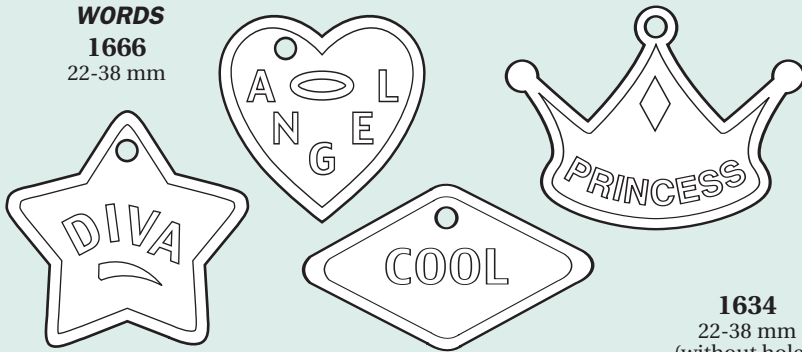

Specialty items • perles speciales • Special-Material • articulos especiales • items especiaais • 特殊商品

BASIC SHAPES

1609
25 mm

Colors

467
Jelly Sparkle
Multi

WORDS

1666
22-38 mm

1634
22-38 mm
(without holes)