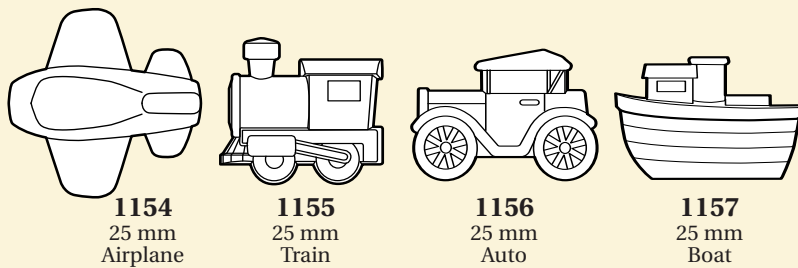

MINIMOBILES™ (1164)