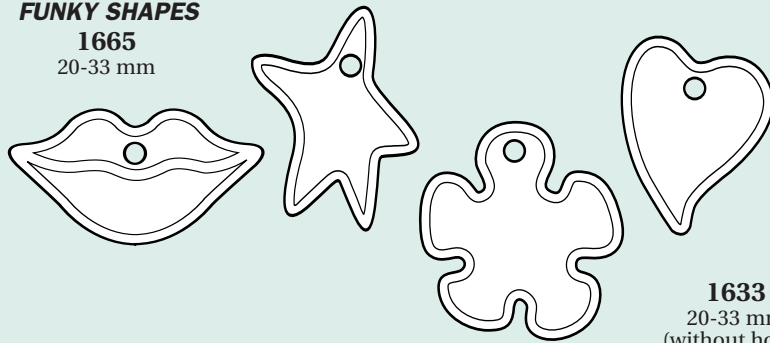

FUNKY SHAPES

1665
20-33 mm